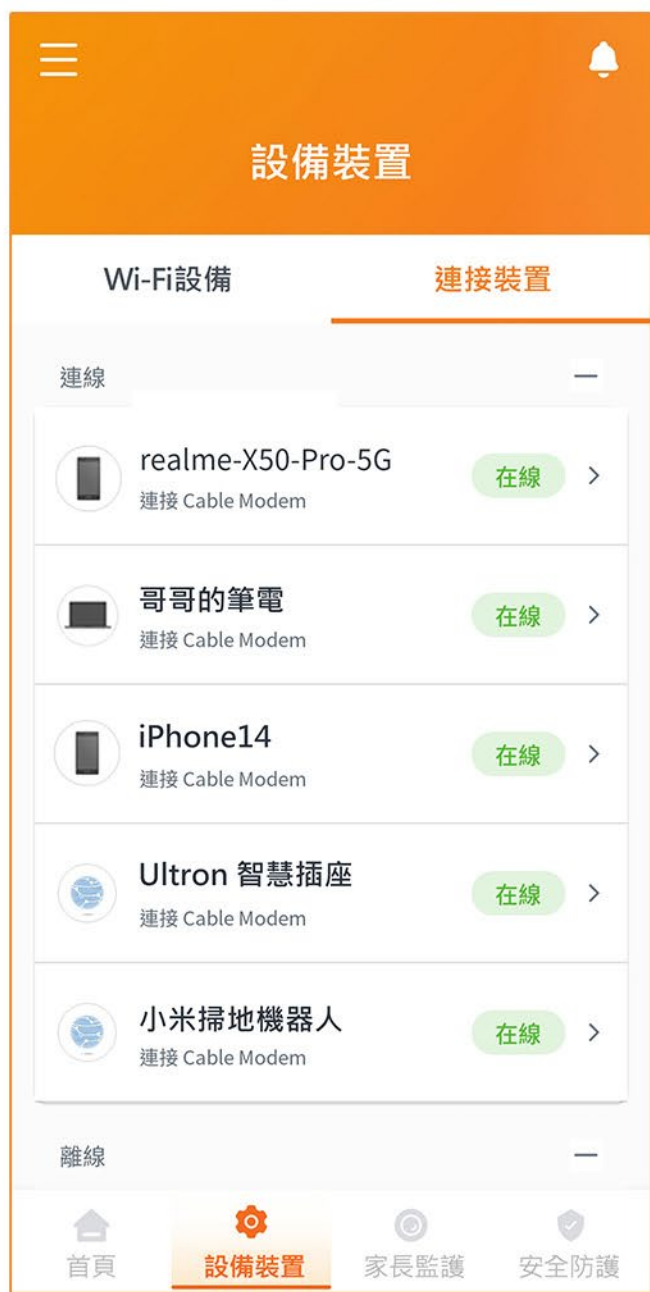

### 網路安全設定

開啟安全防護功能

保護家中連線裝置安全

### DPI病毒碼版本

提供當前網路防護使用的病毒碼版本

## 設備裝置 家中 WiFi主機 與 連線裝置 列表

### WiFi設備

家中網路連線的數據機及Mesh WiFi列表  
點選查看設備資訊及連接裝置