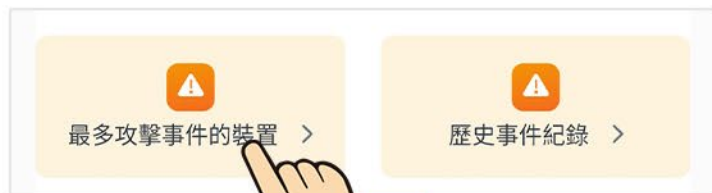

最多攻擊事件的裝置

點選「最多攻擊事件的裝置」進入裝置列表