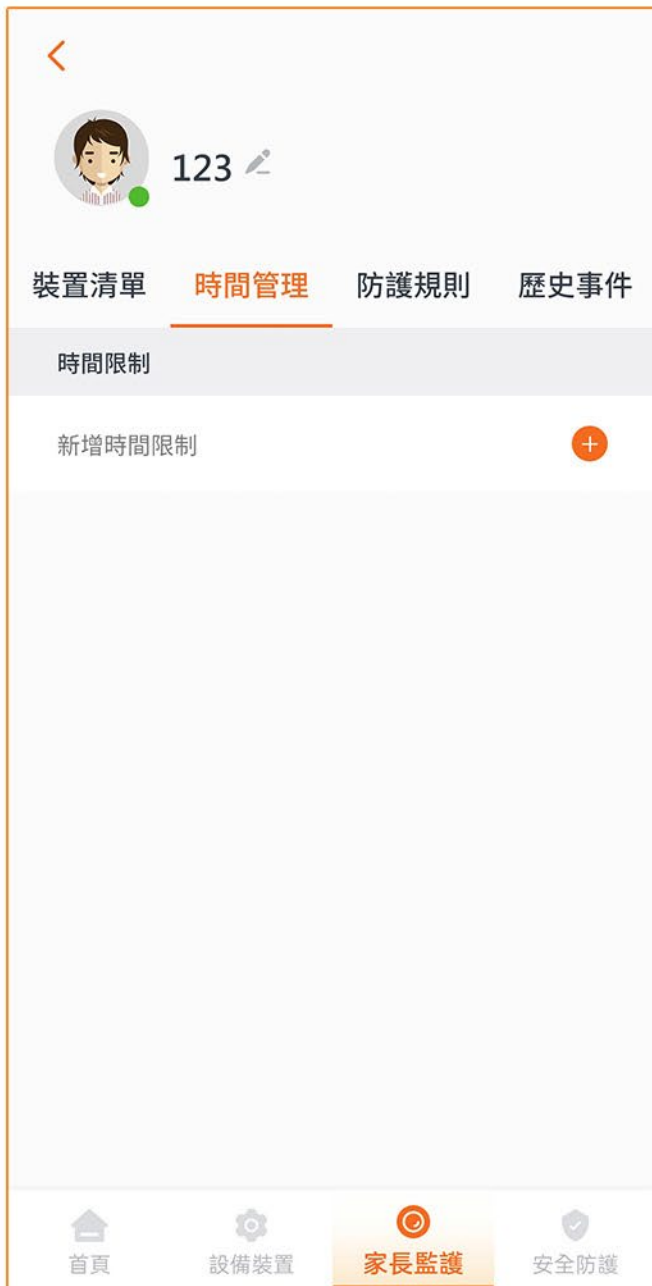

家庭成員時間管理

設定家庭成員網路時間限制

時間管理

可在此新增、管理時間限制
限制時間內，成員裝置將無法使用家庭網路

時間限制設定

可自行命名時段，設定開始、結束時間
並可設定時段適用於星期幾